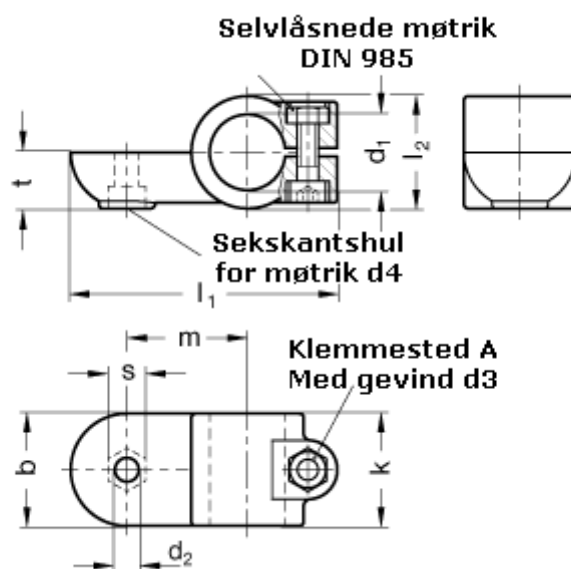

Varenummer: 20278B30IV2SW
Beskrivelse: E+G laskeforbindelse
GN278-B30-IV-2-SW

Mål

b = 40	m = 43
d1 = B30	s = 13.0
d2 = 8.5	t = 20.0
d3 = M 8	
d4 = M 8	
k = 40	
l1 = 95	
l2 = 40	